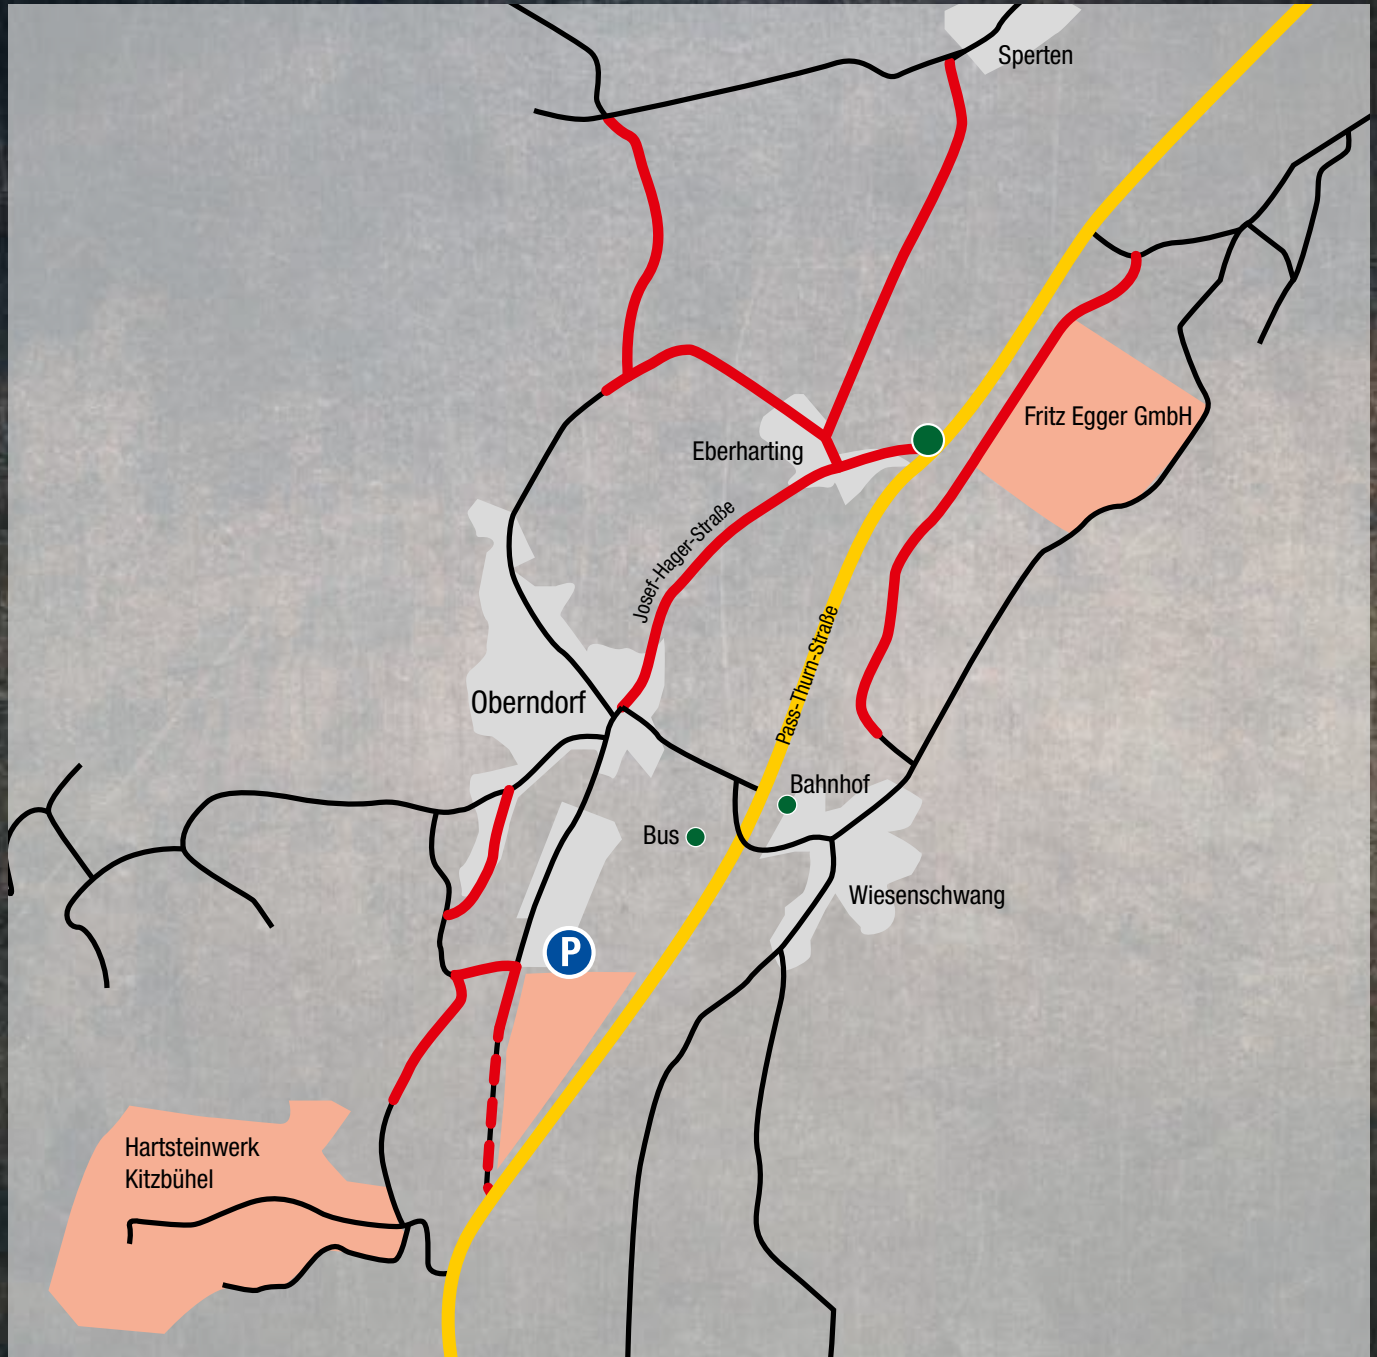

Reebok SPARTAN RACE

St. Johann in Tirol

Oberndorf · Kirchdorf · Erpfendorf

INFORMATIONEN ZUM SPARTAN RACE

am 8. September bis 10. September 2017

Spartan Race ist eine führende internationale Obstacle Race Serie (Hinderniss Rennen) und wir freuen uns sehr, dass wir bereits zum 3. Mal – dank der sehr guten Zusammenarbeit mit den Grundbesitzern – das Event in der Region Kitzbüheler Alpen in Oberndorf willkommen heißen dürfen. Es werden ca. 8000 Läufer erwartet, welche in 15-Minuten-Intervallen an den Start gehen; daher ist mit folgenden Verkehrsbehinderungen zu rechnen:

Freitag, 8. September 2017 ab 14:00 Uhr

(Start Juniors Race 17:00 Uhr, im Stöckelfeld Oberndorf)

Samstag, 9. September 2017 ab 6:00 Uhr

(Start Beast 8:00 Uhr, Start Sprint 12:45 Uhr im Stöckelfeld Oberndorf)

Sonntag, 10. September 2017 ab 7:30 Uhr

(Start Super 10:00 Uhr im Stöckelfeld Oberndorf)

- **Josef-Hager-Straße:** Einbahnregelung Fahrtrichtung Kitzbühel (nur bei Schlechtwetter)
- **Lindenweg:** Holztratt - Gruttenweg: nur Anrainerzufahrt mit Anhaltungen
- **Rerobichlstraße:** nur Anrainerzufahrt mit Anhaltungen
- **Kreuzgasse:** von Einfahrt Josef-Hager-Strasse bis Kreuzgasse Hausnummer 2 - 6: **TOTALSPERRE**
- **Josef-Hager-Straße:** Eberhartling bis Kreuzung Dorfbachweg (Richtung Buchberg): **TOTALSPERRE**
- **Wanderweg Römerweg:** von Hausnummer 39 bis Straßeneinfahrt Fa. Egger Holzwerkstoffe: **TOTALSPERRE**
- **Postbushaltestelle:** von 12.09. 08:00 Uhr bis 13.09. 18:00 Uhr zu gewohnten Zeiten - Ersatzhaltestelle MPreis Parkplatz (betroffene Haltestellen: Eberhartling u. Haltestelle Dorf werden zu dieser Zeit nicht angefahren)

Reebok SPARTAN RACE

St. Johann *in Tirol*

Oberndorf · Kirchdorf · Erpfendorf

Zugestellt durch Post.at

LEGENDE

————— Totalsperre

- - - - - Einbahnregelung

Wir laden euch herzlich zur Teilnahme beim Spartan Race in Oberndorf ein!